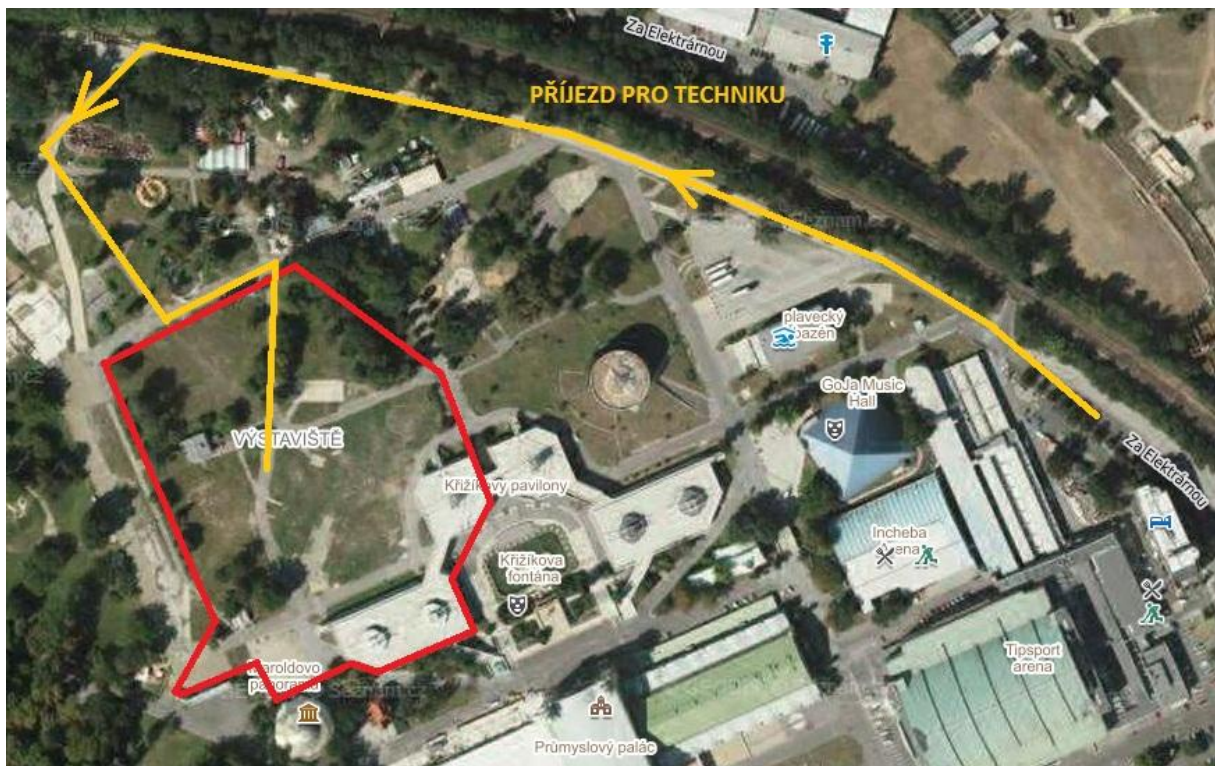

## DEN INTEGROVANÉHO ZÁCHRANNÉHO SYSTÉMU

VÝSTAVIŠTĚ PRAHA HOLEŠOVICE

17.9.2016

13:00 – 18:00

### HARMONOGRAM DNE:

7:00 – 12:00	návoz vozidel a techniky, instalace expozic
12:00	veškerá technika na svých místech, kompletní expozice postavené
13:00	zahájení akce
13:10 – 18:00	ukázky – program na hlavní ploše
18:00	Oficiální ukončení akce

### **VJEZD DO AREÁLU / PARKOVÁNÍ**

07:00 – 12:00

PŘÍJEZD K AREÁLU PRO VELKOU TECHNIKU POUZE ULICÍ BUBENSKOU (DOPRAVA BUDE REGULOVÁNA PČR) DÁLE DO ULICE ZA ELEKTRÁRNOU, PRAHA 7. /VIZ MAPKA/  
VZHLEDEM K OČEKÁVANÉMU MNOŽSTVÍ TECHNIKY PROSÍME TY, KTEŘÍ MAJÍ MOŽNOST, ABY NEJEZDILI NA POSLEDNÍ CHVÍLI, ALE PŘIJELI NA MÍSTO RADĚJI DŘÍVE.

VJEZD DO AREÁLU JE MOŽNÝ POUZE NA VJEZDOVOU KARTU VYDÁVANOU VJEZDOVOU BRÁNOU. PRO VÝJEZD Z AREÁLU OBDŘÍTE VÝJEZDOVOU KARTU OD POŘADATELE AKCE. PARKOVÁNÍ JE MOŽNÉ PŘÍMO V AREÁLU POUZE NA VYZNAČENÝCH MÍSTECH.