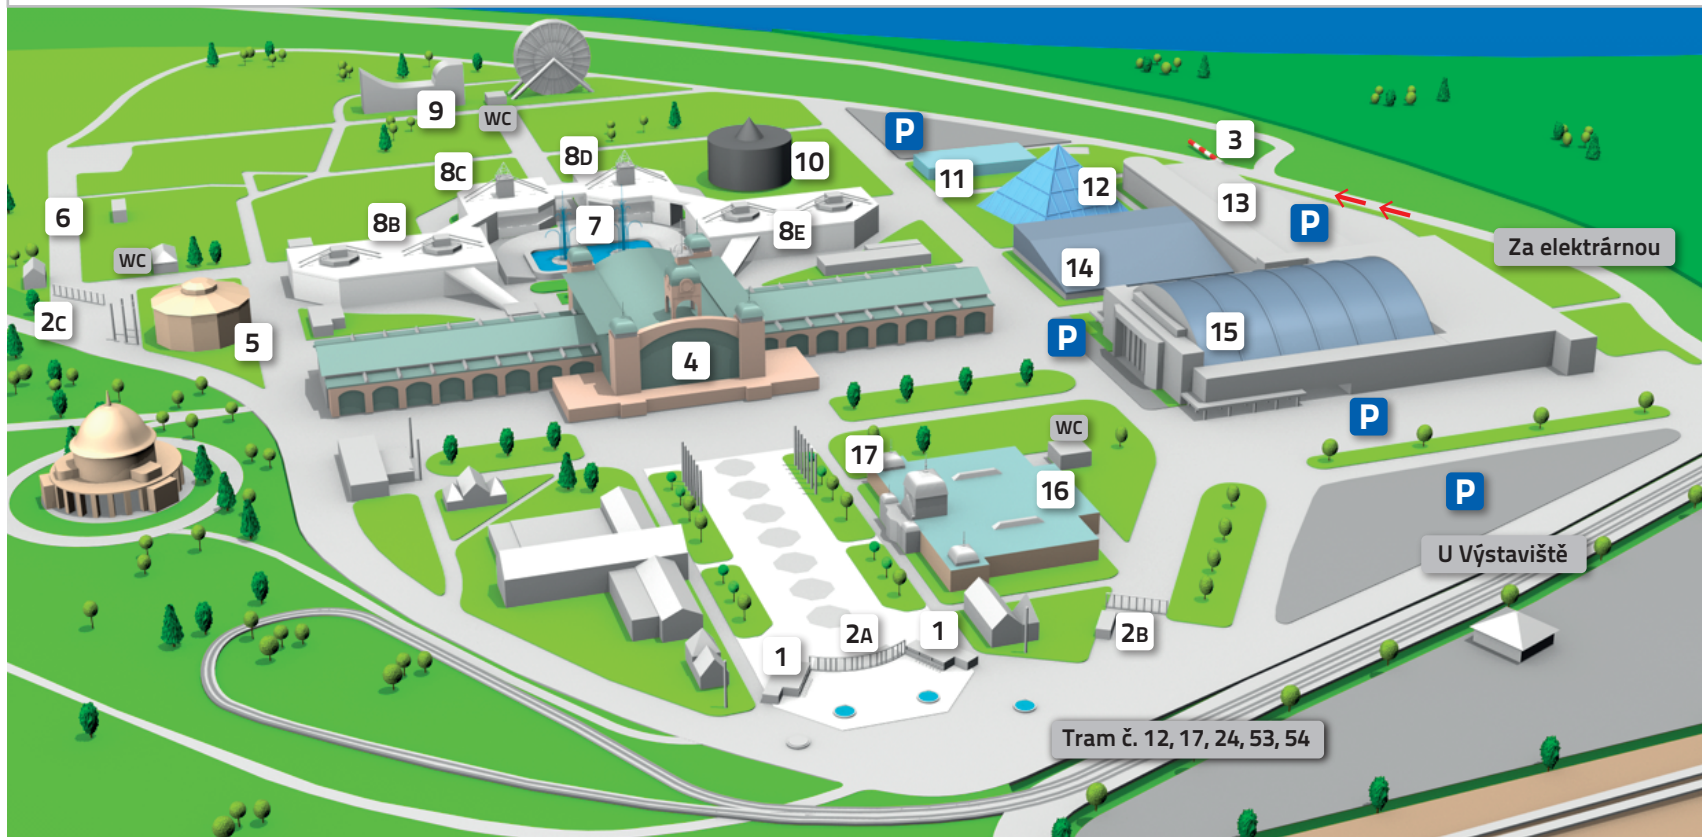

PLÁN VÝSTAVIŠTĚ PRAHA HOLEŠOVICE

MAP OF PRAGUE HOLEŠOVICE EXHIBITION CENTRE

1612mm

- 1 Vstupní pokladny
Ticket Offices
- 2A Hlavní vchod
Main Entrance
- 2B Vedlejší vchod
Side Entrance
- 2C Vchod od Stromovky
Stromovka Entrance

- 3 Vjezd do areálu
Driveway
- 4 Průmyslový palác
Palace of Industry
- 5 Maroldovo panorama
Marold's Panorama
- 6 Bruselská cesta
Brussel's Route

- 7 Křížíkova fontána
Křížík's Fountain
- 8 Křížíkovy pavilony 8a, 8c, 8b, 8e
Křížík's Pavilions 8a, 8c, 8b, 8e
- 9 Lunapark
Amusement Park
- 10 Spirála
Spirala Theatre

- 11 Plavecký bazén
Swimming Pool
- 12 Pyramida
Pyramida Theatre
- 13 Správa areálu
Exhibition Centre Administration
- 14 Malá sportovní hala
Small Sports Hall

- 15 Velká sportovní hala
Large Sports Hall
- 16 Mořský svět
Sea World
- 17 Lapidárium
Lapidarium

www.vystavistepraha.eu

2260mm

1:10